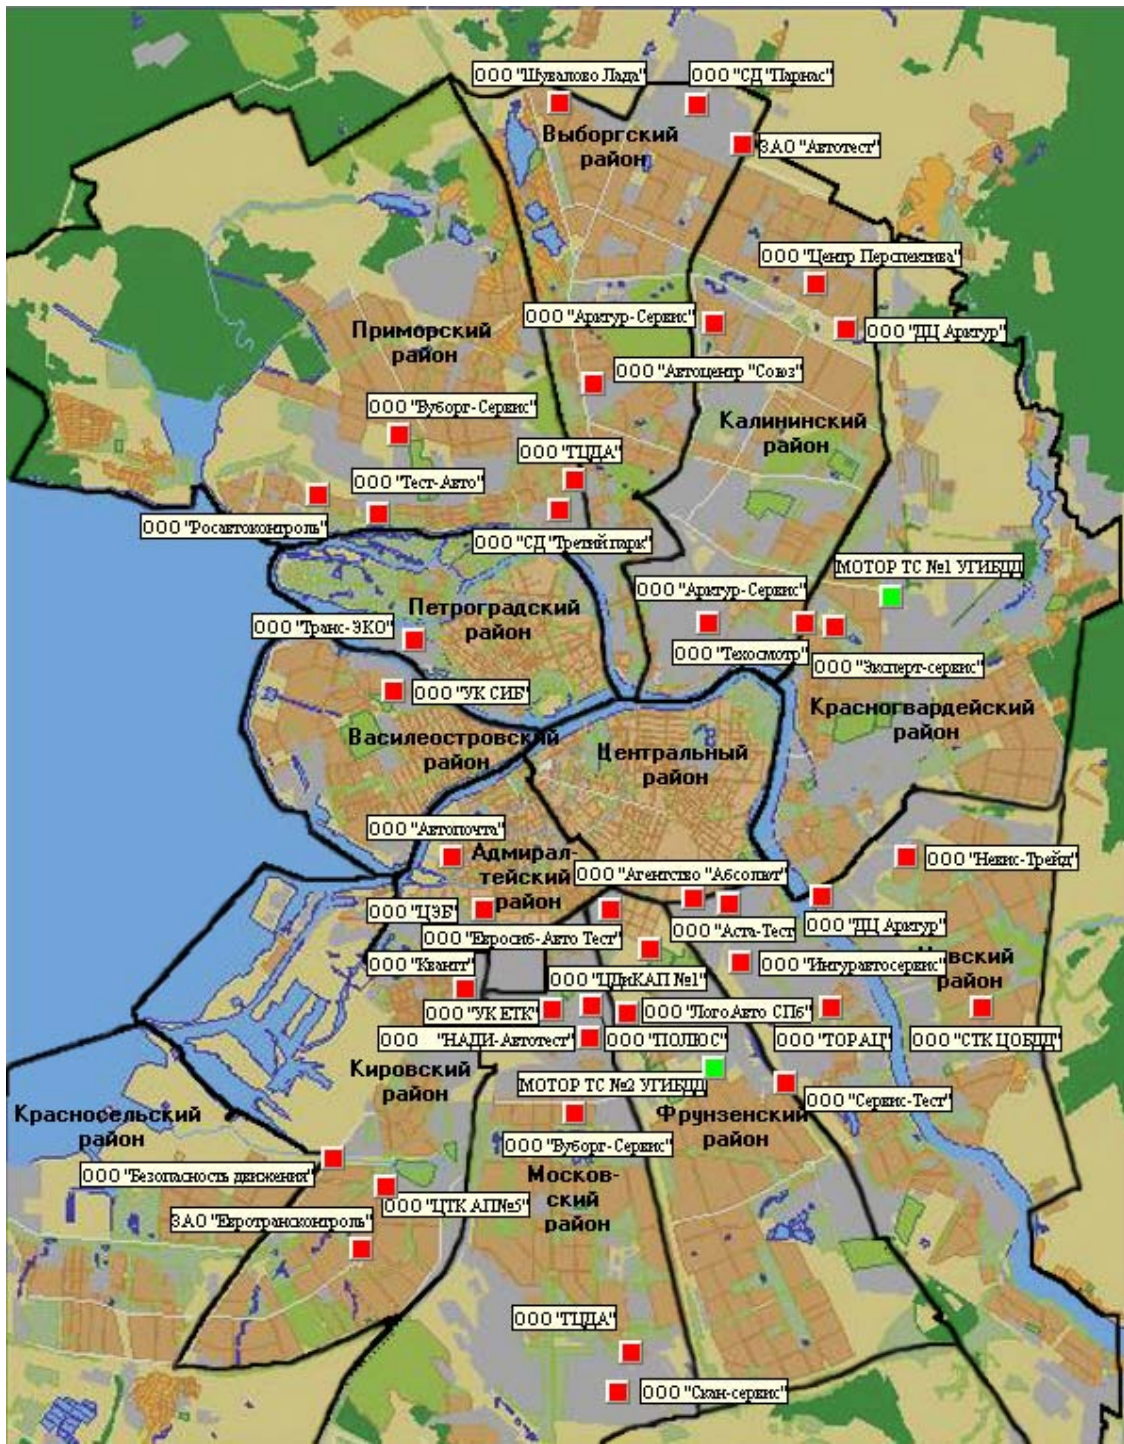

2. Производственный потенциал станций и численность парка автотранспортных средств (АТС), зарегистрированных в районах Санкт-Петербурга

№ п/п	Район	Количество действующих диагностических линий	Общая численность зарегистрированных АТС (на 1.01.05), ед	Отношение числа зарегистрированных АТС к количеству действующих диагностич. линий, $\times 10$ тыс. АТС
1	Адмиралтейский	2	58142	2,9
2	Василеостровский	3	65653	2,2
3	Выборгский	4	142269	3,6
4	Калининский	7	122715	1,8
5	Кировский	7	114054	1,6
6	Колпинский	3	50360	1,7
7	Красногвардейский	2	105717	5,3
8	Красносельский	2	87422	4,4
9	Кронштадтский	2	8205	0,4
10	Курортный	2	18885	0,9
11, 12	Ломоносовский, Петродворцовый	6	34107	0,6
13	Московский	8	105192	1,3
14	Невский	8	127973	1,6
15, 16	Павловский, Пушкинский	4	33870	0,8
17	Петроградский	1	43685	4,4
18	Приморский	7	121865	1,7
19	Фрунзенский	4	117391	2,9
20	Центральный	2	89393	4,5
ВСЕГО		74	1446898	

3. Последние изменения в структуре и географии размещения действующих станций ГТО

ВСЕГО 52 ДЕЙСТВУЮЩИЕ СТАНЦИИ

■ - Действующие ПТО

■ - СГТО УГИБДД

В течение ноября 2007 года изменений в структуре и географии станций ГТО не происходило.