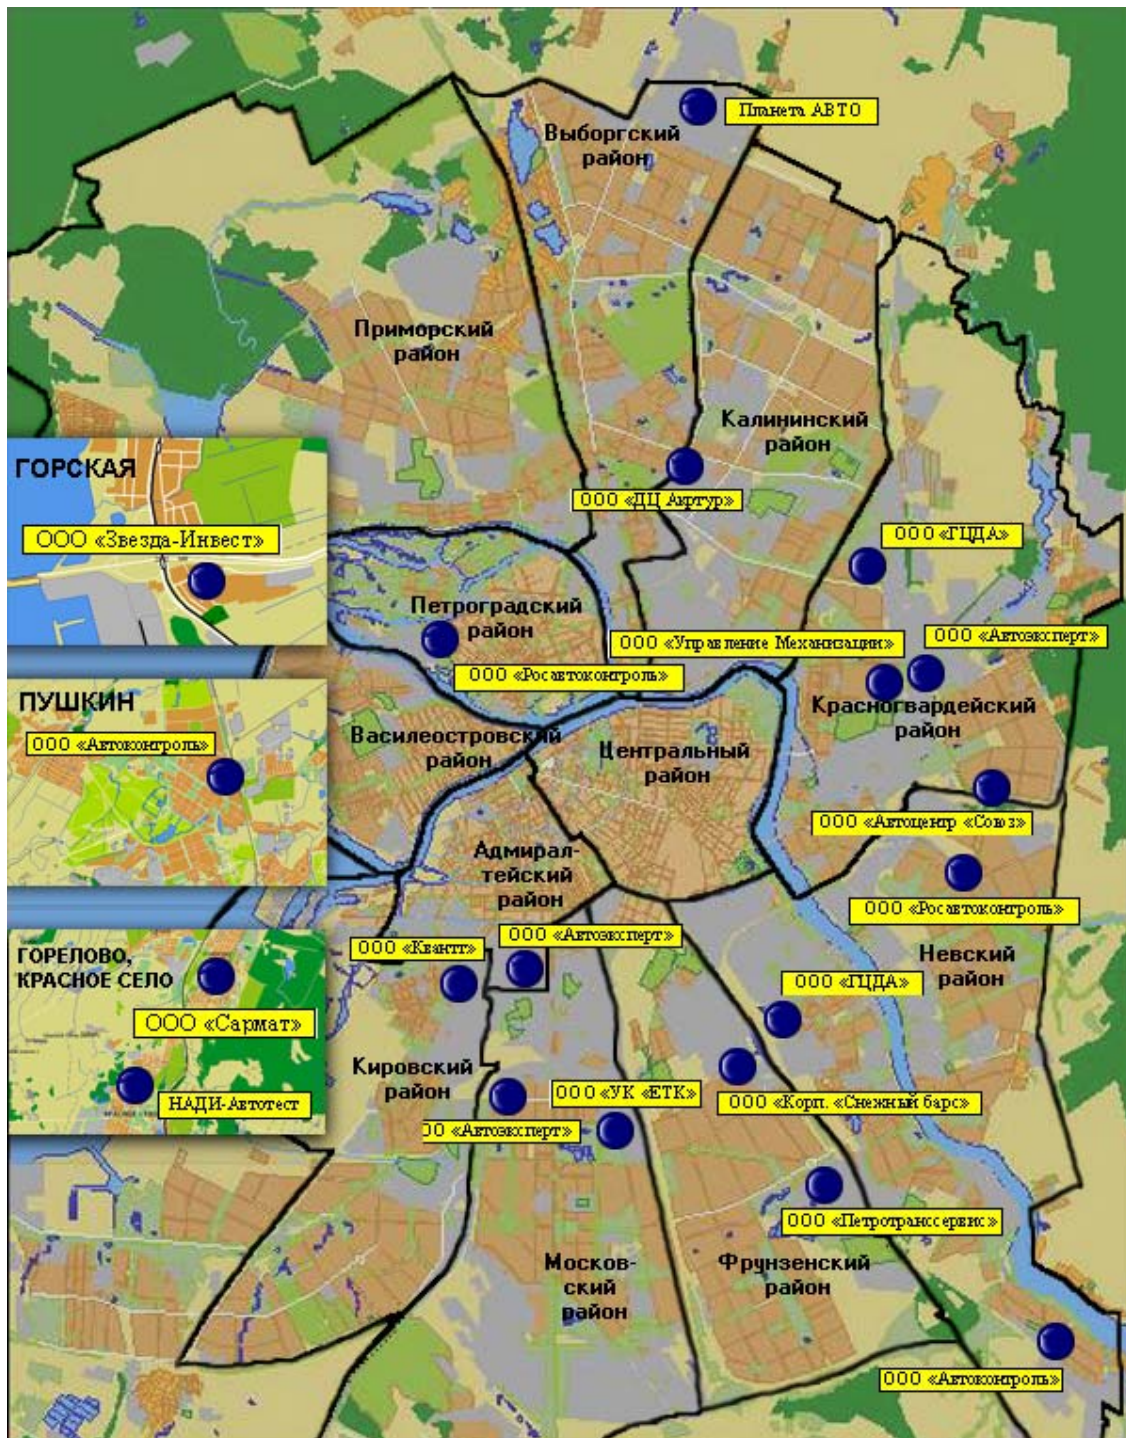

2. Производственный потенциал станций и численность парка автотранспортных средств (АТС), зарегистрированных в районах Санкт-Петербурга

№ п/п	Район	Количество действующих диагностических линий	Общая численность зарегистрированных АТС (на 1.01.05), ед	Отношение числа зарегистрированных АТС к количеству действующих диагностич. линий, $\times 10$ тыс. АТС
1	Адмиралтейский	2	58142	2,9
2	Василеостровский	3	65653	2,2
3	Выборгский	4	142269	3,6
4	Калининский	7	122715	1,8
5	Кировский	7	114054	1,6
6	Колпинский	3	50360	1,7
7	Красногвардейский	2	105717	5,3
8	Красносельский	2	87422	4,4
9	Кронштадтский	2	8205	0,4
10	Курортный	2	18885	0,9
11, 12	Ломоносовский, Петродворцовый	6	34107	0,6
13	Московский	8	105192	1,3
14	Невский	8	127973	1,6
15, 16	Павловский, Пушкинский	4	33870	0,8
17	Петроградский	1	43685	4,4
18	Приморский	7	121865	1,7
19	Фрунзенский	4	117391	2,9
20	Центральный	2	89393	4,5
ВСЕГО		74	1446898	

3. Последние изменения в структуре и географии размещения действующих станций ГТО

ВСЕГО 52 ДЕЙСТВУЮЩИЕ СТАНЦИИ

■ - Действующие ПТО

■ - СГТО УГИБДД

В течение ноября 2007 года изменений в структуре и географии станций ГТО не происходило.

■ - Действующие ПТО
 ✘ - ПТО, закрытые на реконструкцию

4. Реализуемые проекты станций ГТО

ВСЕГО 20 ПРОЕКТОВ

● - Проекты ПТО

В течение ноября 2007 года изменений в структуре и географии проектов станций ГТО не происходило.