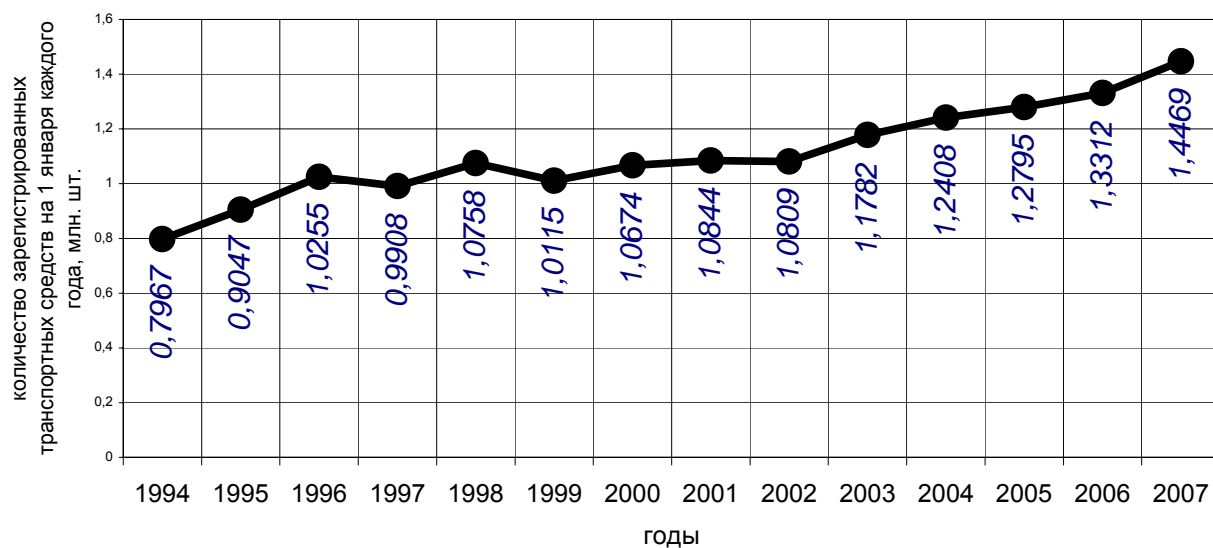

2. Производственный потенциал станций и численность парка автотранспортных средств (АТС), зарегистрированных в районах Санкт-Петербурга

№ п/п	Район	Количество действующих диагностических линий	Общая численность зарегистрированных АТС (на 1.01.05), ед	Отношение числа зарегистрированных АТС к количеству действующих диагностич. линий, $\times 10$ тыс. АТС
1	Адмиралтейский	2	58142	2,9
2	Василеостровский	3	65653	2,2
3	Выборгский	4	142269	3,6
4	Калининский	7	122715	1,8
5	Кировский	7	114054	1,6
6	Колпинский	3	50360	1,7
7	Красногвардейский	2	105717	5,3
8	Красносельский	2	87422	4,4
9	Кронштадтский	2	8205	0,4
10	Курортный	2	18885	0,9
11, 12	Ломоносовский, Петродворцовый	6	34107	0,6
13	Московский	8	105192	1,3
14	Невский	8	127973	1,6
15, 16	Павловский, Пушкинский	4	33870	0,8
17	Петроградский	1	43685	4,4
18	Приморский	7	121865	1,7
19	Фрунзенский	4	117391	2,9
20	Центральный	2	89393	4,5
ВСЕГО		74	1446898	