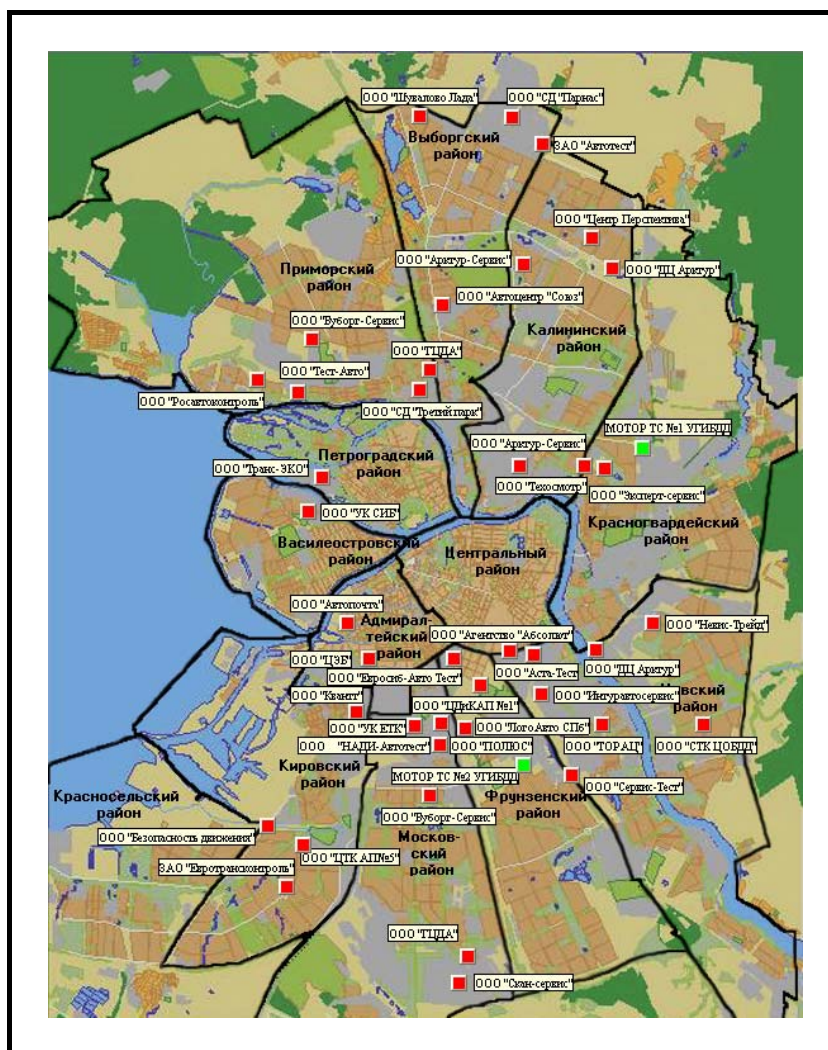

Управление Государственной инспекции безопасности дорожного движения ГУВД Санкт-Петербурга и Ленинградской области

Система станций (пунктов) государственного технического осмотра
автотранспортных средств Санкт-Петербурга

Автоматизированная информационная система
(АИС)

Состояние системы на 1 декабря 2007 года

Бюллетень № 29

Санкт-Петербург
2007