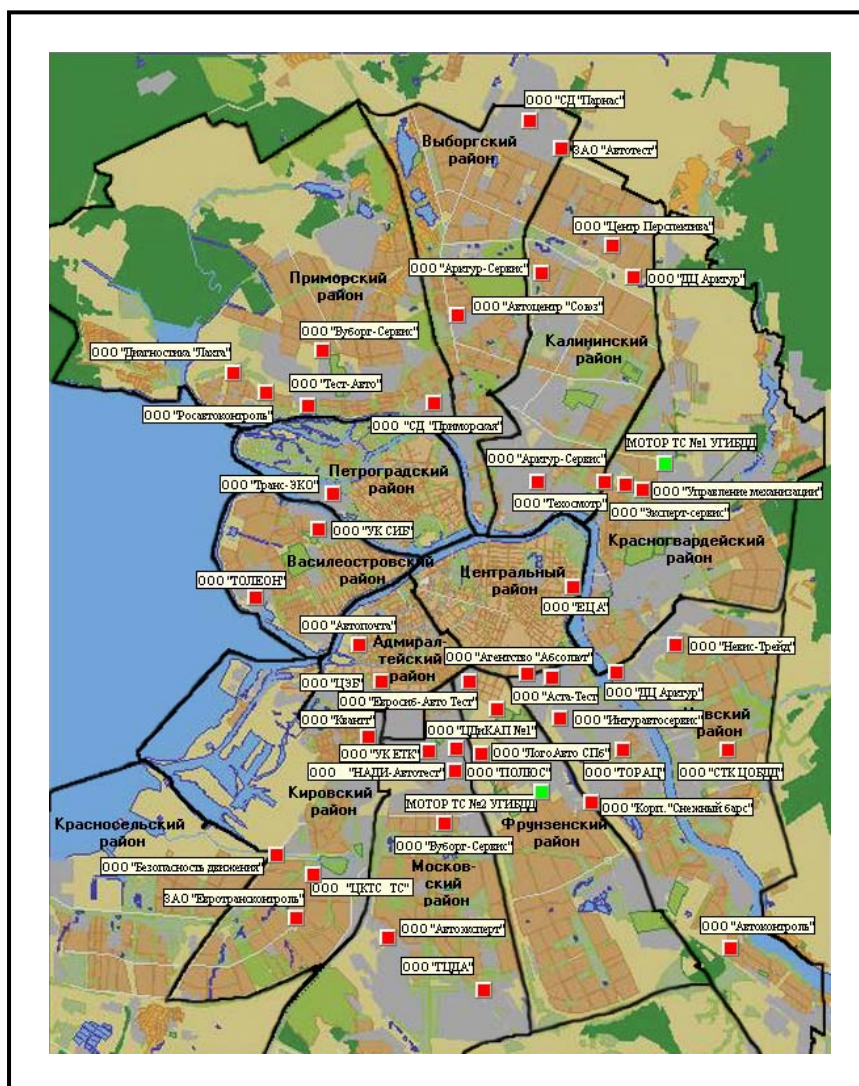

Управление Государственной инспекции безопасности дорожного движения ГУВД Санкт-Петербурга и Ленинградской области

Система станций (пунктов) государственного технического осмотра
автотранспортных средств Санкт-Петербурга

Автоматизированная информационная система (АИС)

Состояние системы на 1 июля 2010 года

Бюллетень № 46

Санкт-Петербург
2010