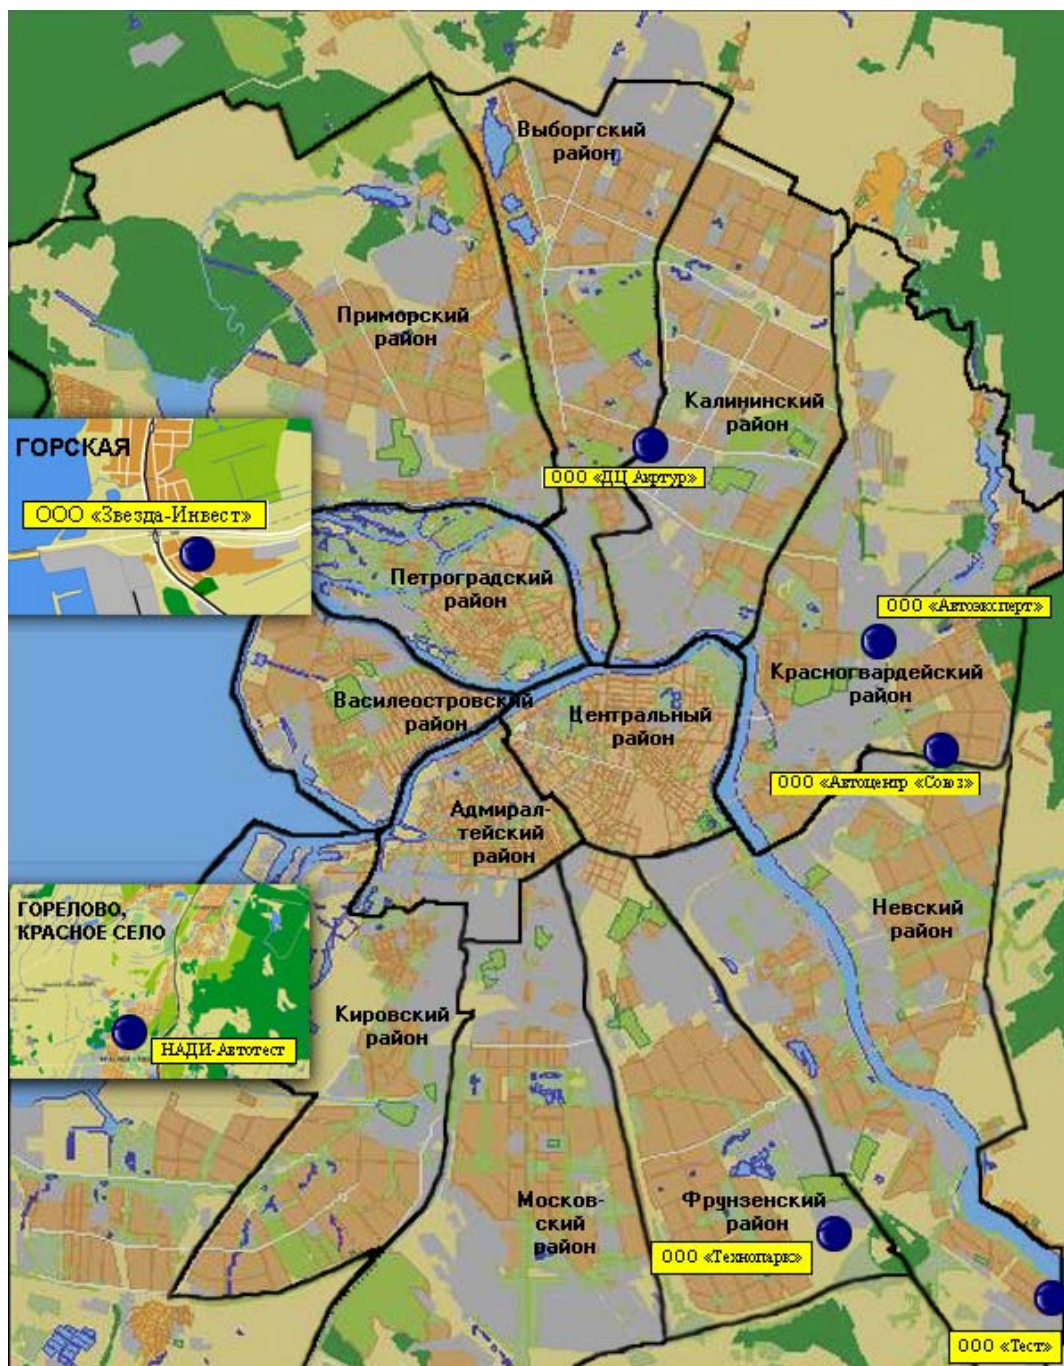

### 3. Последние изменения в структуре и географии размещения действующих станций ГТО

#### ВСЕГО 56 ДЕЙСТВУЮЩИХ СТАНЦИЙ

■ - Действующие ПТО    ■ - СГТО УГИБДД

*В течение июня 2010 года изменений в структуре и географии станций ГТО не произошло*

■ - Действующие ПТО

#### 4. Реализуемые проекты станций ГТО

**ВСЕГО 7 ПРОЕКТОВ**

● - Проекты станций ГТО